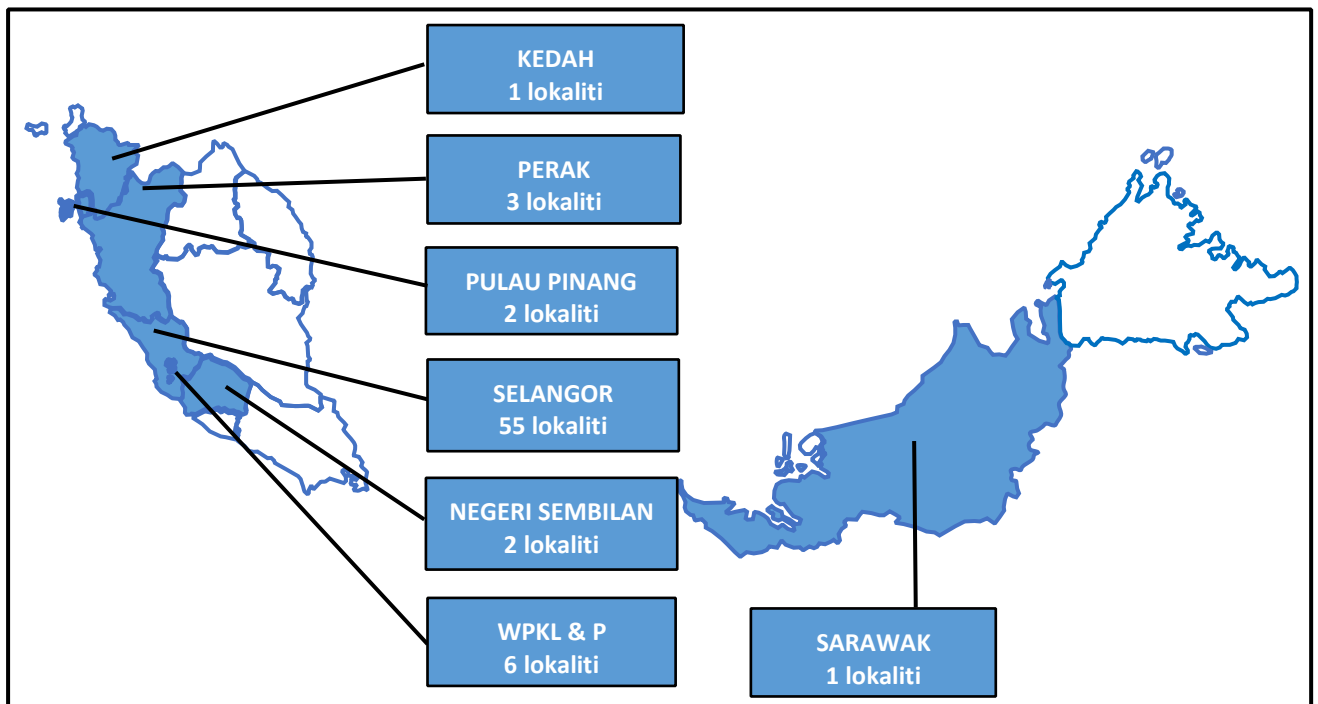

Gambarajah 1: Perbandingan kes dan kematian demam denggi Minggu Epidemiologi ke-18 & ke-17 tahun 2024

Gambarajah 2: Perbandingan kes dan kematian demam denggi sehingga Minggu Epidemiologi ke-18 tahun 2024 dan tempoh sama tahun 2023

Gambarajah 3: Perbandingan tren kes mingguan demam denggi Malaysia tahun 2024 (sehingga Minggu Epidemiologi ke-18), 2023 dan median 2019-2023

Gambarajah 4: Jumlah lokaliti hotspot denggi Minggu Epidemiologi ke-18 tahun 2024