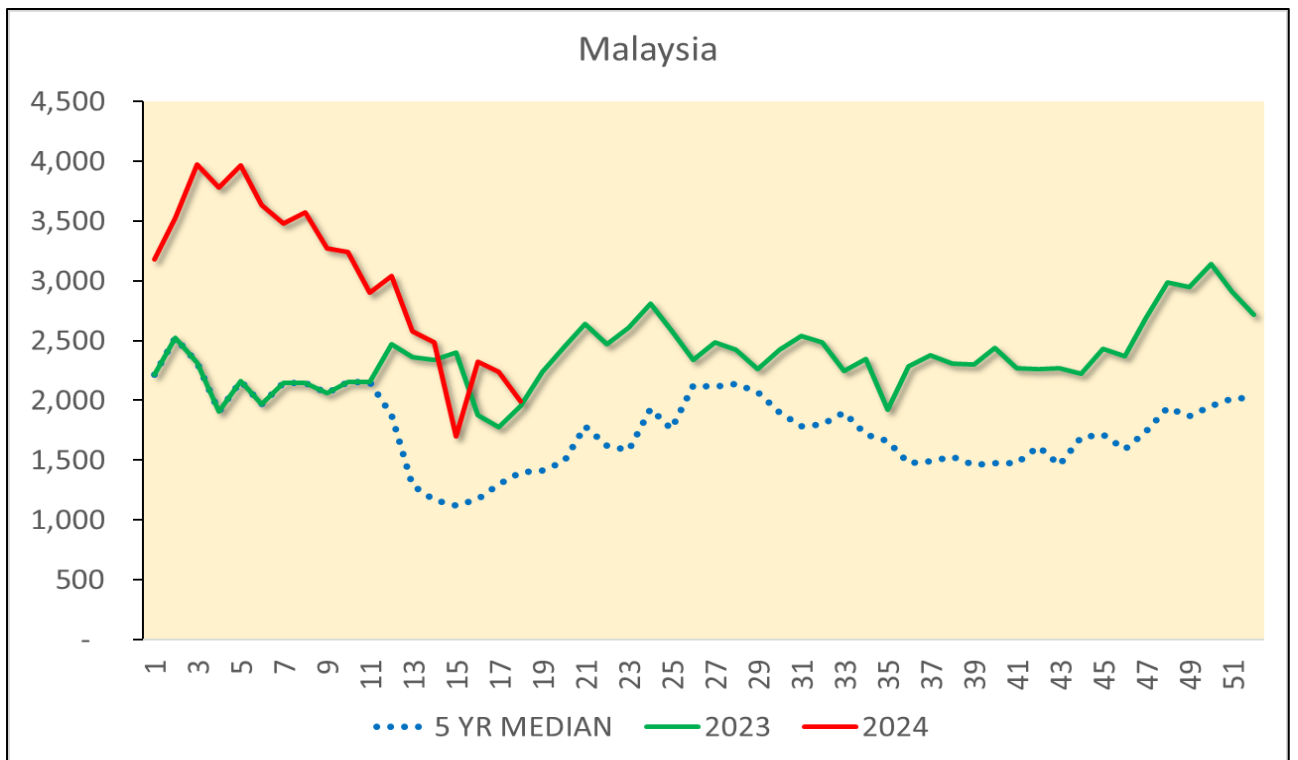

Gambarajah 1: Perbandingan kes dan kematian demam denggi Minggu Epidemiologi ke-18 & ke-17 tahun 2024

Gambarajah 2: Perbandingan kes dan kematian demam denggi sehingga Minggu Epidemiologi ke-18 tahun 2024 dan tempoh sama tahun 2023

Gambarajah 3: Perbandingan tren kes mingguan demam denggi Malaysia tahun 2024 (sehingga Minggu Epidemiologi ke-18), 2023 dan median 2019-2023

Gambarajah 4: Jumlah lokaliti hotspot denggi Minggu Epidemiologi ke-18 tahun 2024