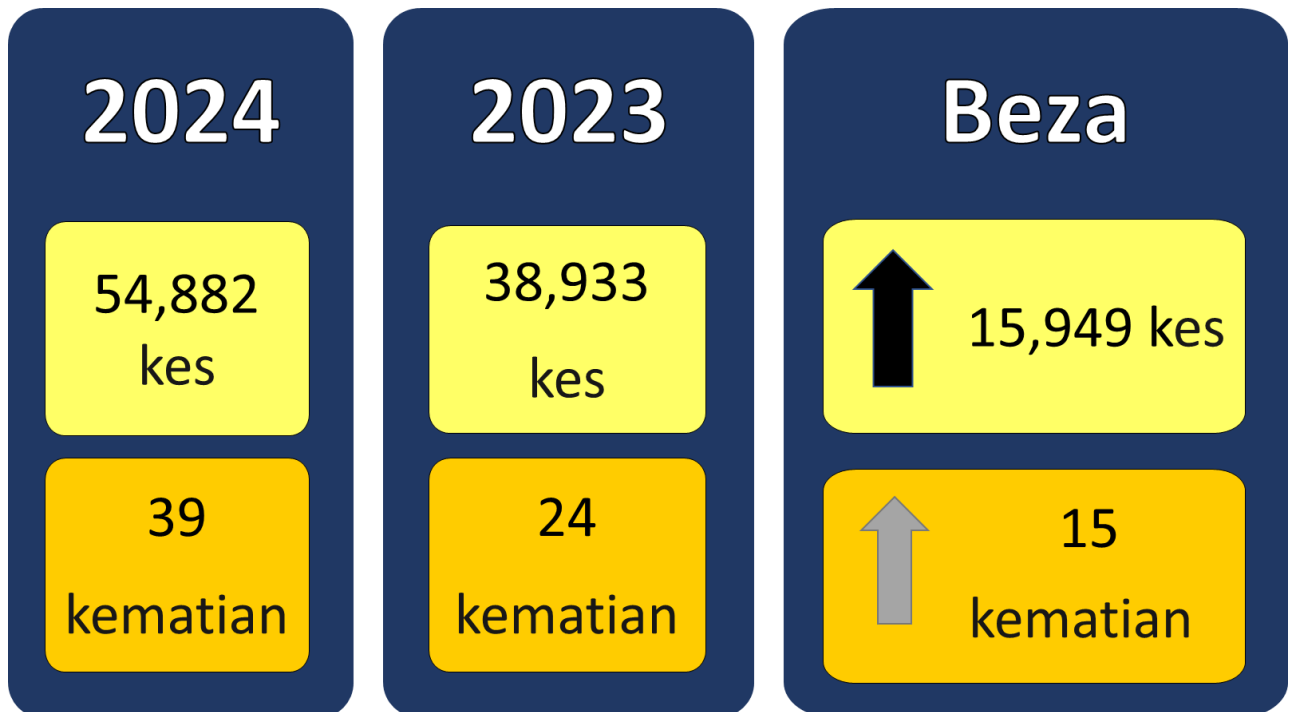

Gambarajah 1: Perbandingan kes dan kematian demam denggi Minggu Epidemiologi ke-18 & ke-17 tahun 2024

Gambarajah 2: Perbandingan kes dan kematian demam denggi sehingga Minggu Epidemiologi ke-18 tahun 2024 dan tempoh sama tahun 2023

Gambarajah 3: Perbandingan tren kes mingguan demam denggi Malaysia tahun 2024 (sehingga Minggu Epidemiologi ke-18), 2023 dan median 2019-2023

Gambarajah 4: Jumlah lokaliti hotspot denggi Minggu Epidemiologi ke-18 tahun 2024